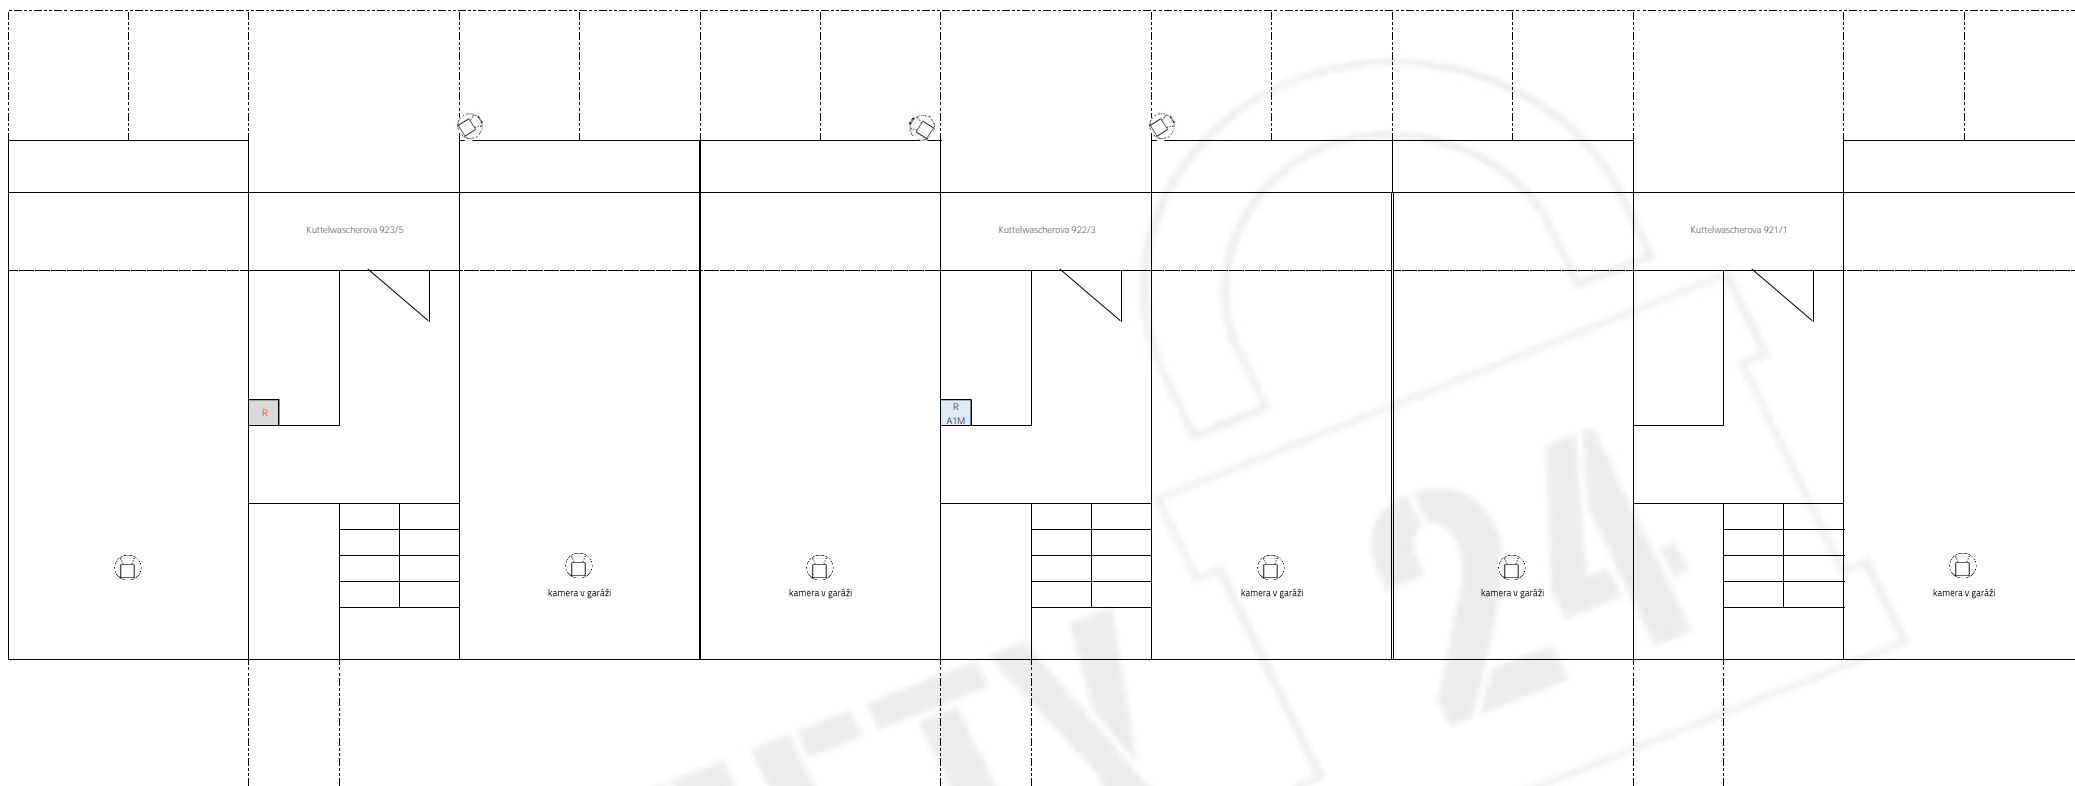

KAMERY V GARÁŽÍCH

autor: Pepa Tuhy				
objednatel:	Společnost vlastníků Kuttelwascherova 921-929 Kuttelwascherova 928/15, 198 00 Praha 9 - Černý Most			
Kuttelwascherova 923/5, 922/3, 922/1			patro:	přízemí
CCTV - kamerový systém			datum:	8. dubna 2021