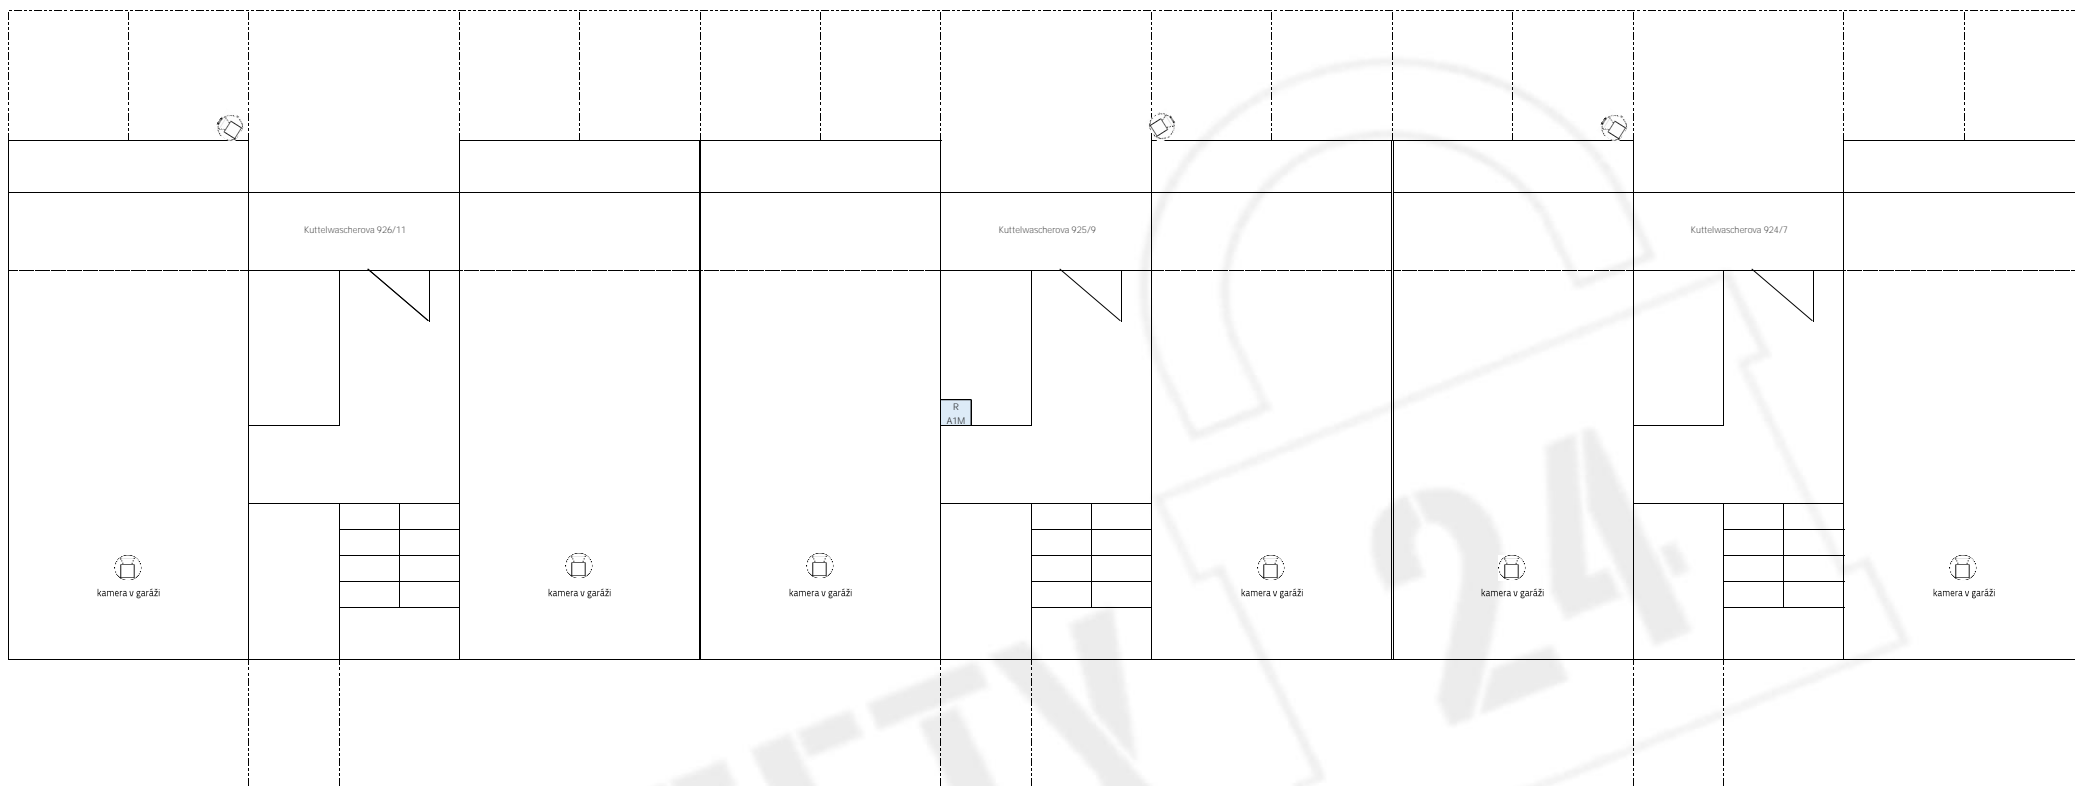

KAMERY V GARÁŽÍCH

autor: Pepa Tuhy				
objednatel:	Společnost vlastníků Kuttlwascherova 921-929 Kuttlwascherova 926/15, 198 00 Praha 9 - Černý Most			
Kuttlwascherova 926/11, 925/9, 924/7			patro:	přízemí
CCTV - kamerový systém			datum:	8. dubna 2021